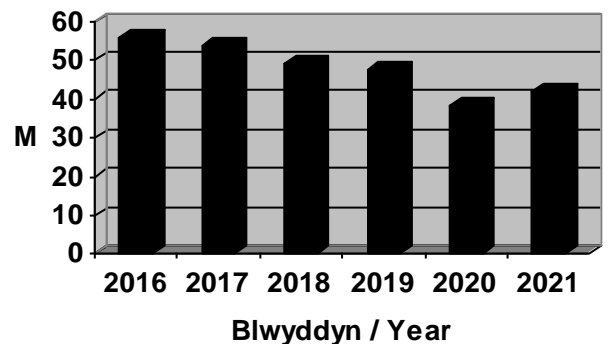

HARBWR PWLLHELI HARBOUR

Cymhariaeth o Ystadegau Cychod Comparison of Boat Statistics

	2016	2017	2018	2019	2020	2021
Nifer o Gychod / Number of Boats	58	60	55	58	50	50
Cyfanswm Hydoedd / Total LOA	463	457	416	425	341	361
Cyfartaledd Hyd / Average Length	7.98	7.62	7.56	7.32	7.5	7.2
Cyfanswm Dyfnder / Total Draught	55.54	53.58	49.11	47.52	38.11	42.0
Cyfartaledd Dyfnder / Average Draught	0.96	0.97	0.89	0.81	0.80	0.84

Nifer o Gychod / Number of Boats

Cyfanswm Hydoedd / Total Length

Cyfartaledd Hyd / Average Length

Cyfanswm Dyfnder / Total Draught

Cyfartaledd Dyfnder / Average Draught