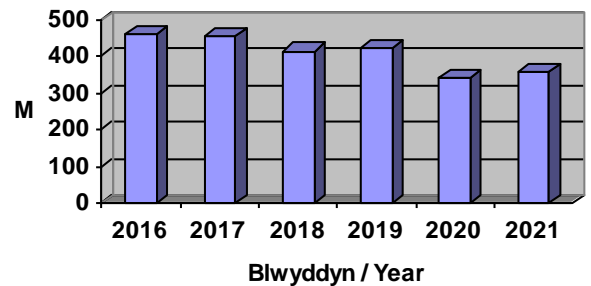

Cyfanswm Hydoedd / Total Length