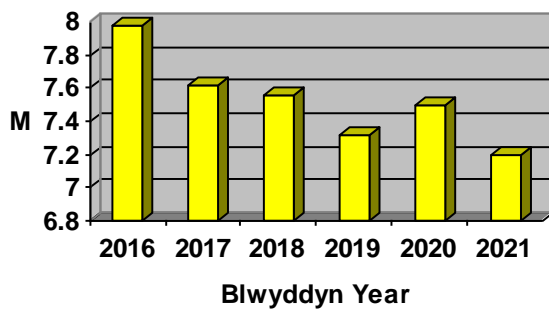

HARBWR PWLLHELI HARBOUR

Cymhariaeth o Ystadegau Cychod Comparison of Boat Statistics

	2016	2017	2018	2019	2020	2021
Nifer o Gychod / Number of Boats	58	60	55	58	50	50
Cyfanswm Hydoedd / Total LOA	463	457	416	425	341	361
Cyfartaledd Hyd / Average Length	7.98	7.62	7.56	7.32	7.5	7.2
Cyfanswm Dyfnder / Total Draught	55.54	53.58	49.11	47.52	38.11	42.0
Cyfartaledd Dyfnder / Average Draught	0.96	0.97	0.89	0.81	0.80	0.84

Nifer o Gychod / Number of Boats

Cyfanswm Hydoedd / Total Length

Cyfartaledd Hyd / Average Length

Cyfanswm Dyfnder / Total Draught

Cyfartaledd Dyfnder / Average Draught