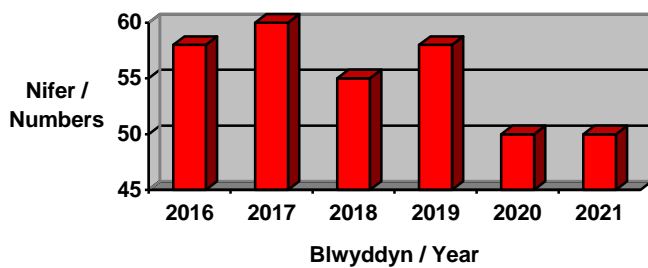

HARBWR PWLLHELI HARBOUR

Cymhariaeth o Ystadegau Cychod Comparison of Boat Statistics

	2016	2017	2018	2019	2020	2021
Nifer o Gychod / Number of Boats	58	60	55	58	50	50
Cyfanswm Hydoedd / Total LOA	463	457	416	425	341	361
Cyfartaledd Hyd / Average Length	7.98	7.62	7.56	7.32	7.5	7.2
Cyfanswm Dyfnder / Total Draught	55.54	53.58	49.11	47.52	38.11	42.0
Cyfartaledd Dyfnder / Average Draught	0.96	0.97	0.89	0.81	0.80	0.84

Nifer o Gychod / Number of Boats